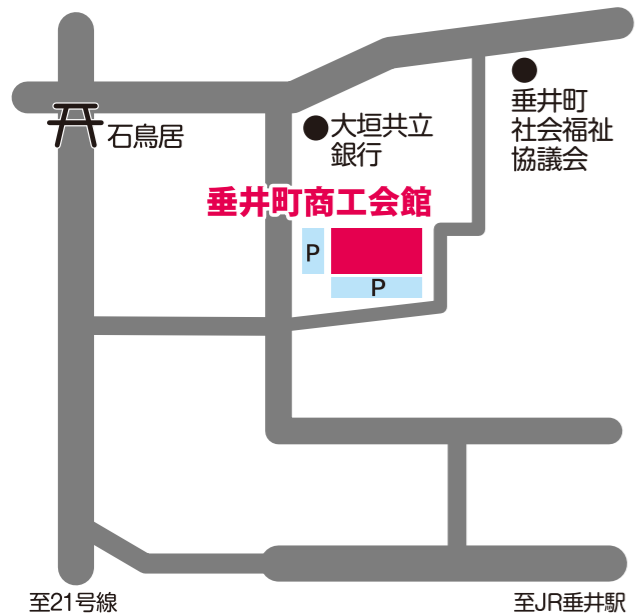

※この事業は、垂井町の補助を受けて実施しています。 **プレミアム商品券取扱店は裏面をご覧ください。**

キリトリ線 ✂

POST CARD

503-2121

お手数ですが
63円切手を
お貼り下さい

垂井町商工会行

岐阜県不破郡垂井町一五四六の四

※大垣共立銀行さんの駐車場は使用しないでください。